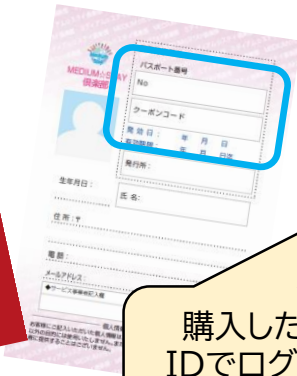

パスポートの使えるお店はサービスサイトで 全国に発信されます！

購入したパスポートのIDでログインして使えるパスポートアプリも準備中